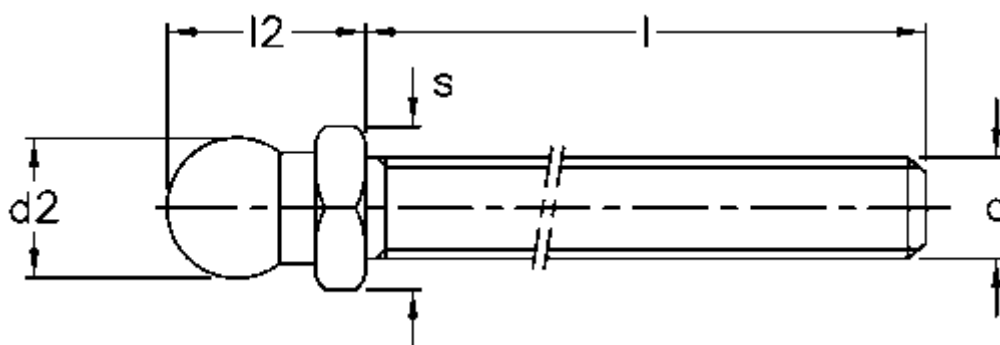

Varenummer: 2310322325
Beskrivelse: E+G Justérskrue, SST Rustfast stål
SM-SST-14-M12x68

Mål

$d = M12$

$d_2 = 13.9$

$l = 68$

$l_2 = 20$

$s = 14$